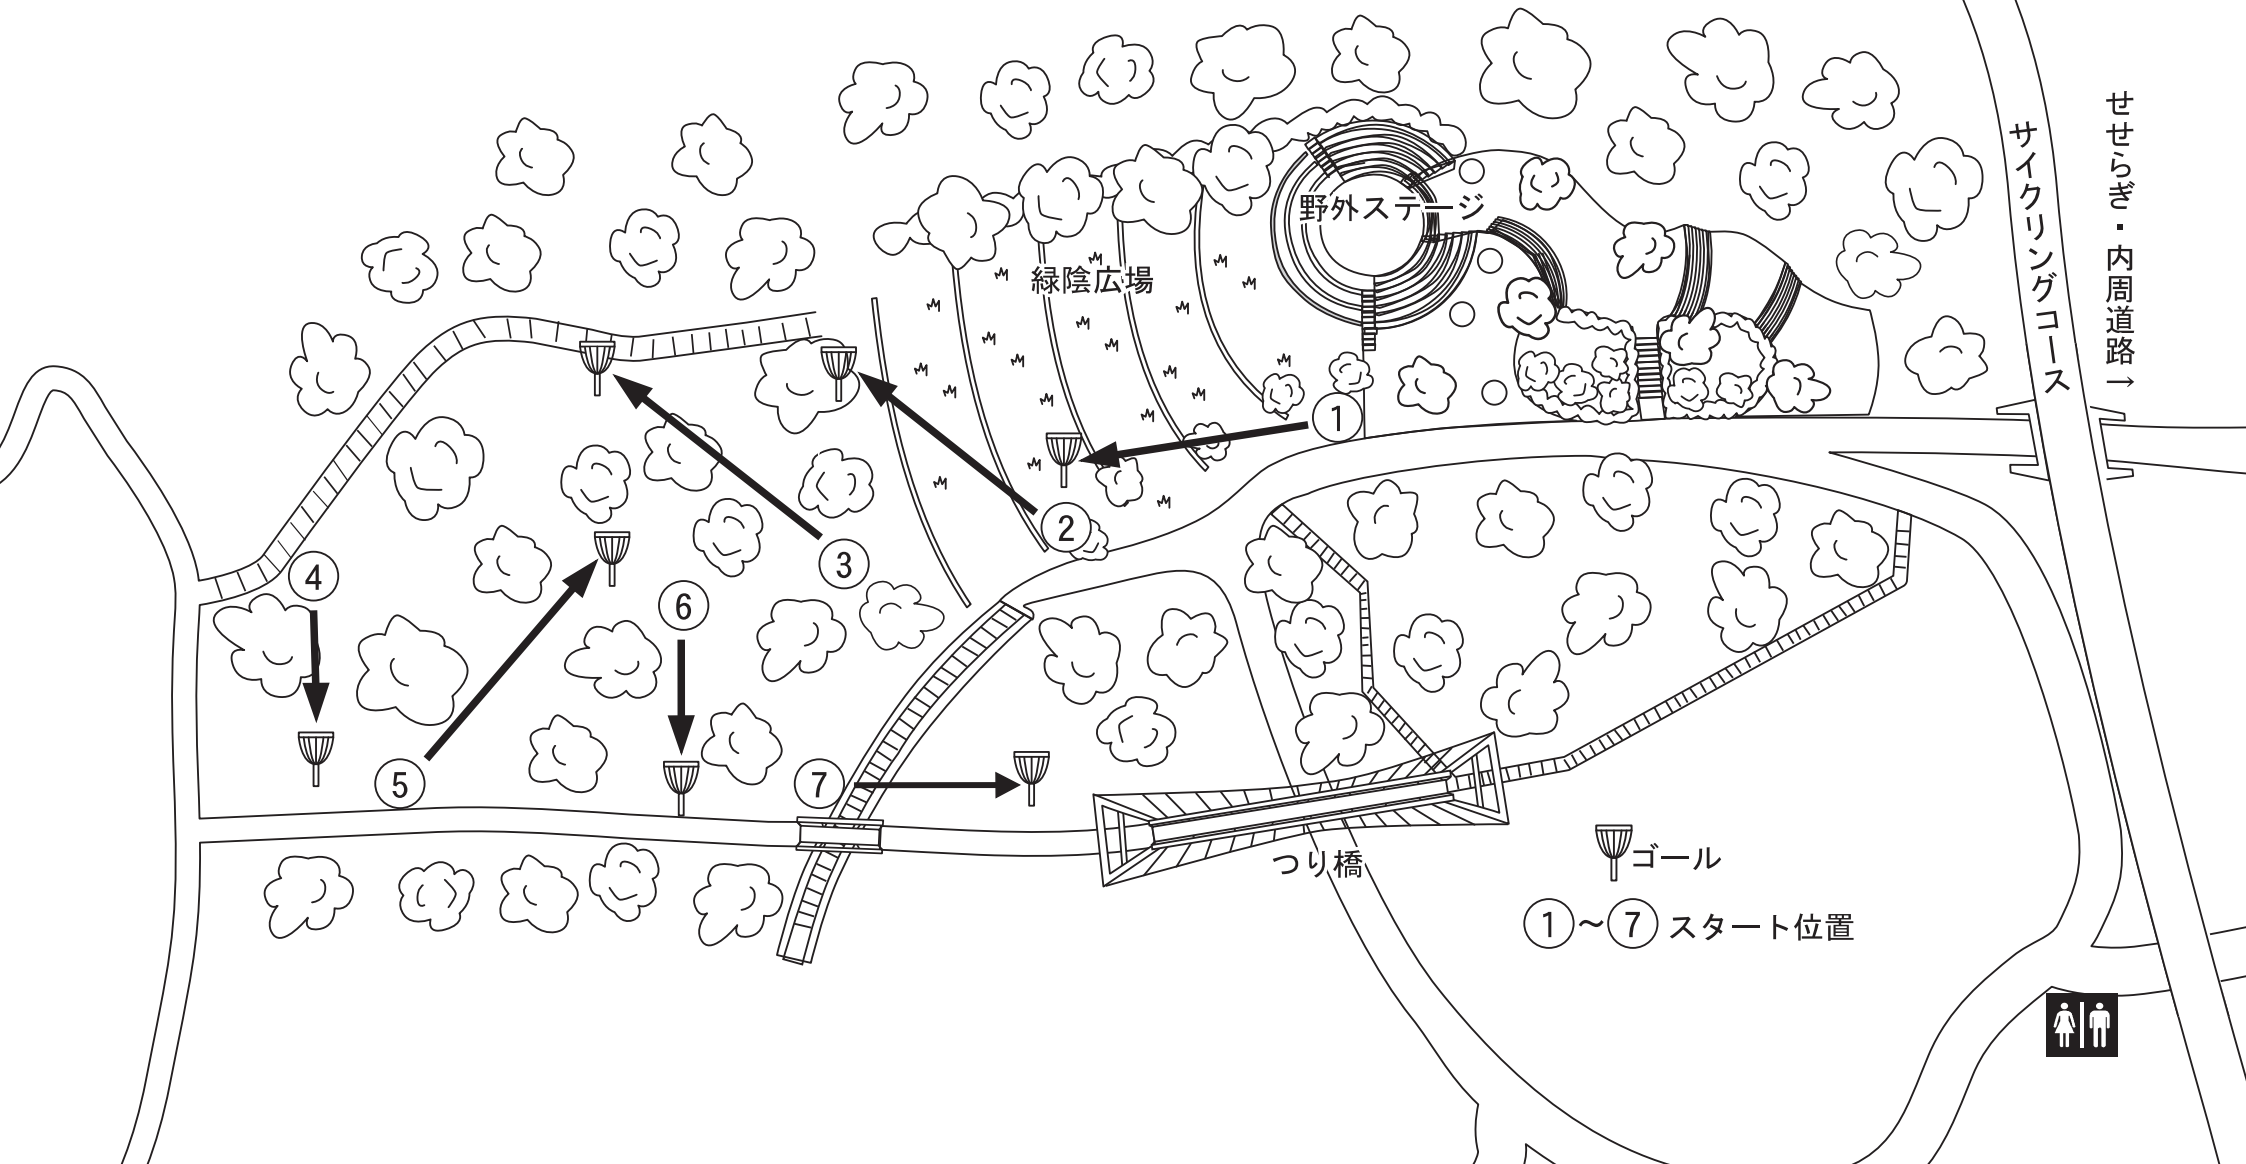

こどもの国 ディスクゴルフコース

プレーする時は前方に十分注意し、安全を確認してからスタートして下さい。

せせらぎ・内周道路→

サイクリングコース

野外ステージ

緑陰広場

つり橋

ゴール

①～⑦ スタート位置